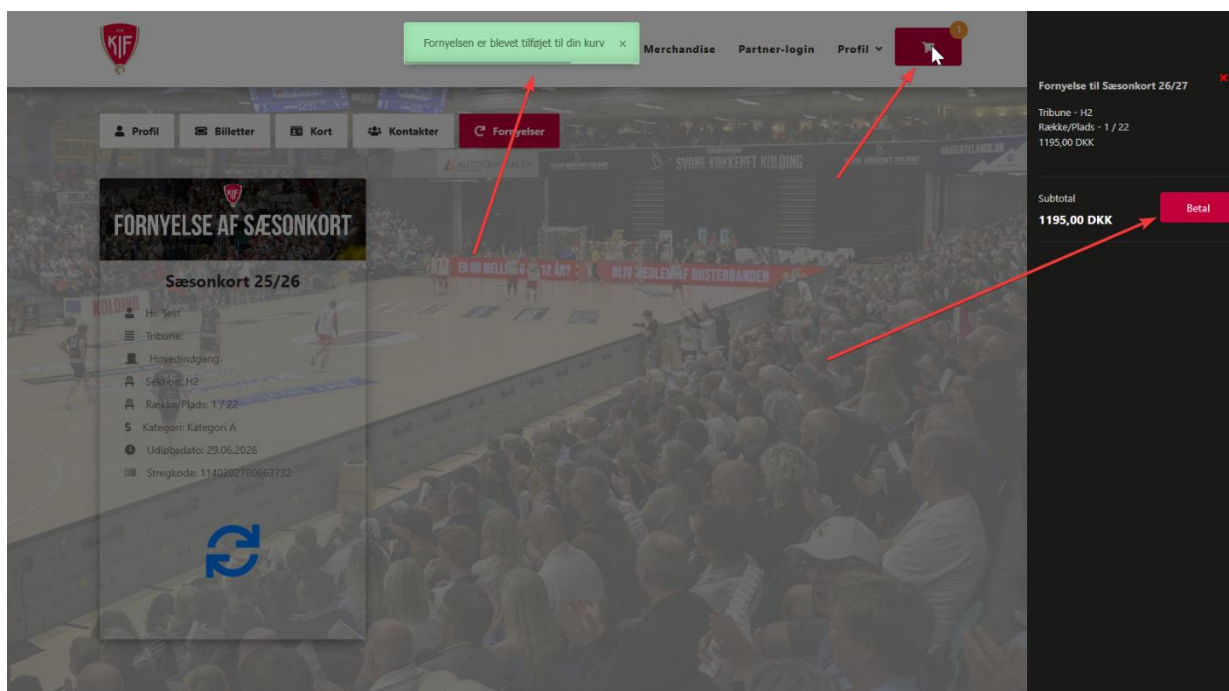

3. Herefter vil sæsonkortet automatisk hoppe op i din indkøbskurv i højre hjørne. Klik på indkøbskurven, så kommer du direkte over til købs-flowet hvor du skal klikke på den røde "Betalt" knap.