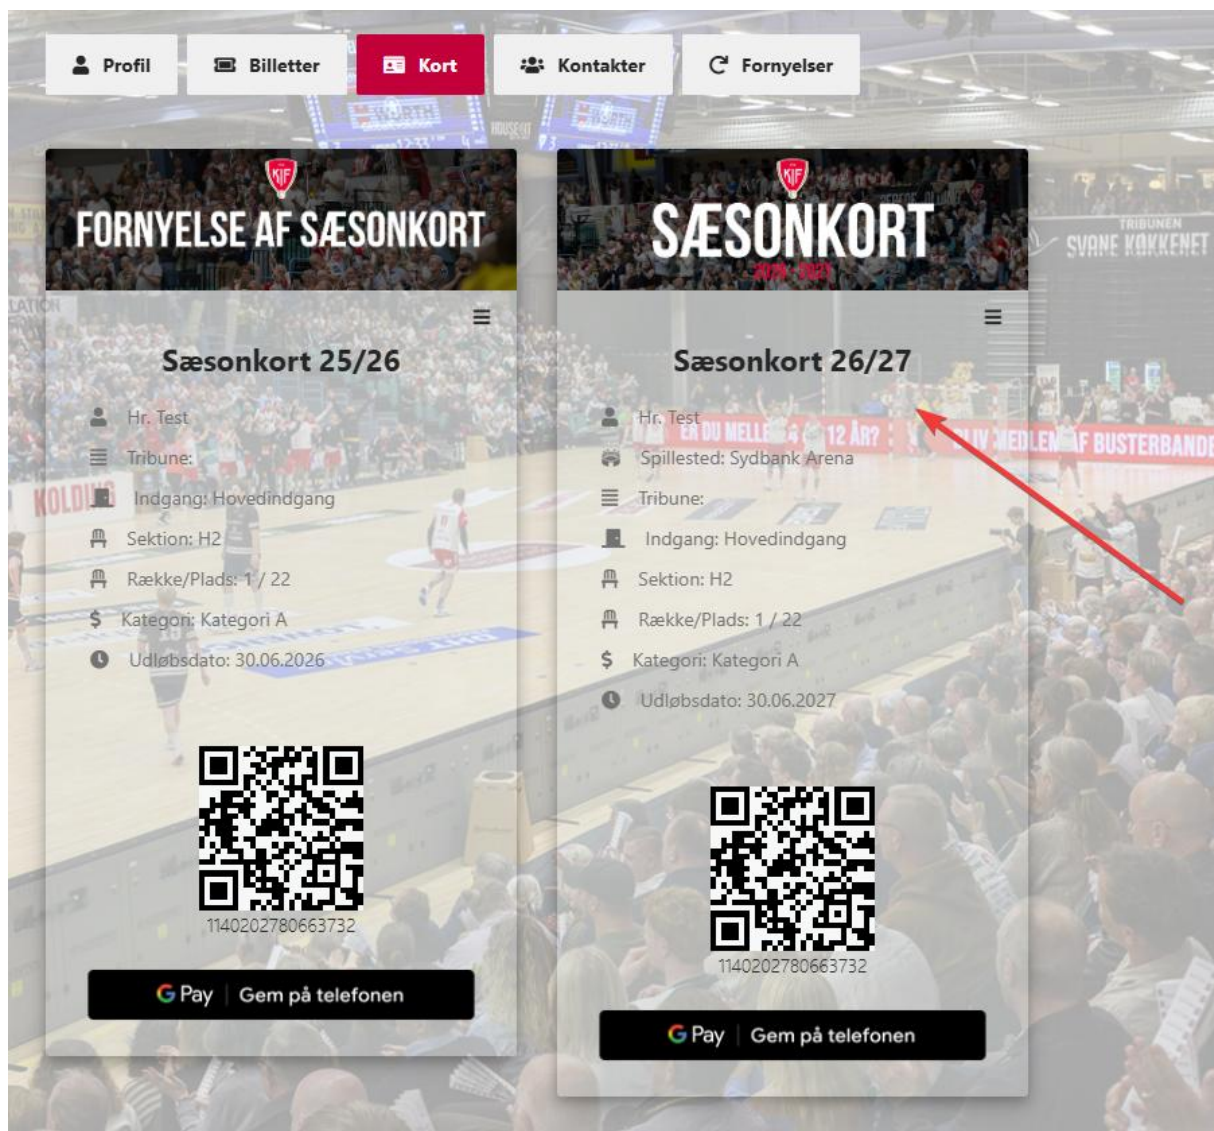

6. Dit sæsonkort er nu fornyet - du vil også modtage en ordrebekræftelse på mail.

Under min profil og kort ligger dit sæsonkort. Dit fysiske kort kan du fortsat tage med til kampene og få scannet som før. Ønsker du et digitalt sæsonkort kan du via ordrebekræftelsen tilføje den til Apple wallet eller Google wallet. Dette skal gøres fra din mail på telefonen.